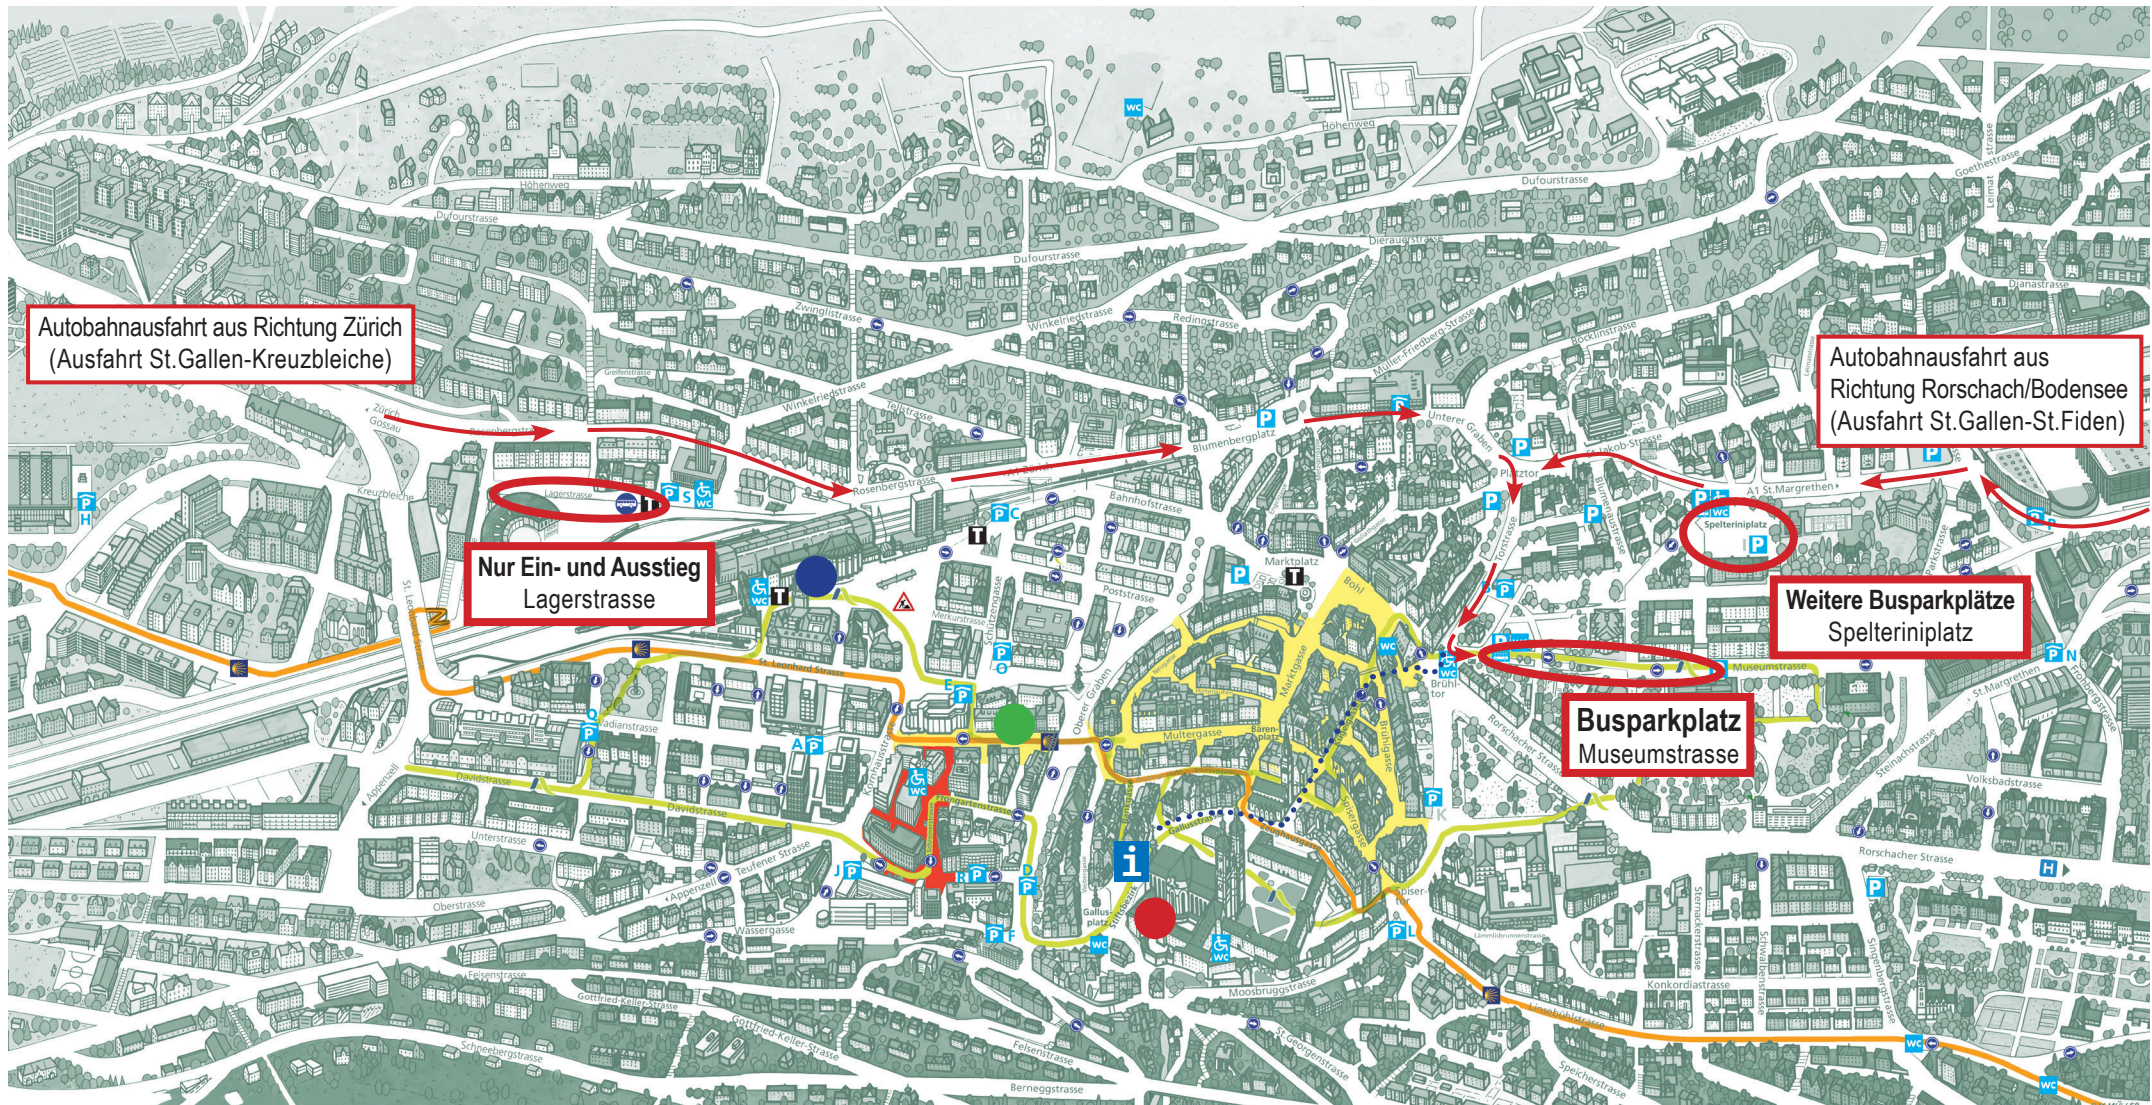

Anfahrtsplan St.Gallen (für Busse)

Falls die Parkplätze an der Museumstrasse oder auf dem Spelteriniplatz besetzt sind, kontaktieren Sie bitte die Polizei für eine Alternative: +41 (0)71 224 61 00

 Altstadt (Fussgängerzone)

 Gehweg (ca. 10 Gehminuten)

 Stiftsbezirk (Kathedrale & Stiftsbibliothek)

 Hauptbahnhof

 Tourist Information

 Textilmuseum